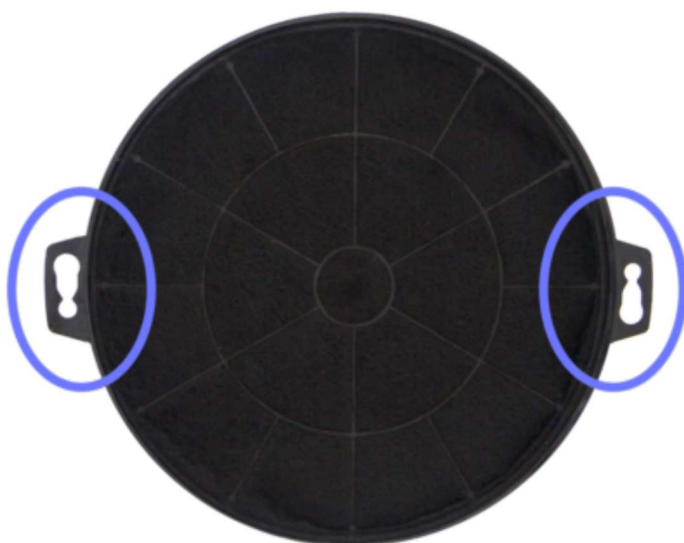

Motor código 908  
Carcasa metálica

Filtro código 000041  
Sistema de fijación lateral  
Medida: Ø20,5

---

Motor código 905  
Carcasa de termoplástico

Filtro código 000056  
Sistema de fijación central  
Medida: Ø17,5